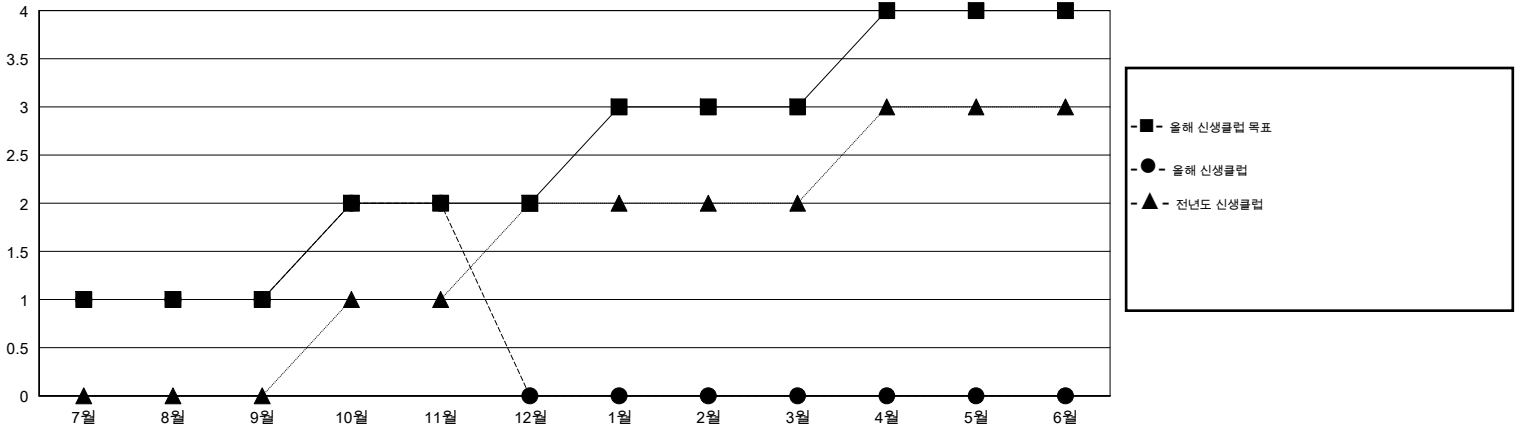

# MONTHLY MEMBERSHIP PROGRESS REPORT

District 356 C

Results as of: 11/30/2016

GMT: TAE-YOUNG KIM

장소 REPUBLIC OF KOREA

현장지역 GMT 5

클럽				
결과- 2016-2017				
사분기	신생클럽 목표	신생클럽	해산된 클럽	순 증강/감소
7월/8월/9월	1	1	0	1
10월/11월/12월	1	1	0	1
1월/2월/3월	1	0	0	0
4월/5월/6월	1	0	0	0

회원 1인당				
결과- 2016-2017				
사분기	신입회원 목표	추가된 차터 및 신입 회원	퇴회 회원	순 증강/감소
7월/8월/9월	280	424	166	258
10월/11월/12월	-70	86	24	62
1월/2월/3월	60	0	0	0
4월/5월/6월	10	0	0	0

목표 및 누적 신생클럽 수

목표 및 누적 회원수

해산된 클럽: 0	1명 이상의 신입회원을 등록한 75 CLUBS OF 106	성별 분포
		남성 4,128 (82.23%)
		여성 892 (17.77%)
퇴회회원	<a href="#">여기에 클릭하여 현황보고 내용 검토</a>	가족단위 회원 12
작고 4		세대주 6
클럽해산 0		비 세대주 6
기타 186		
합계 190		