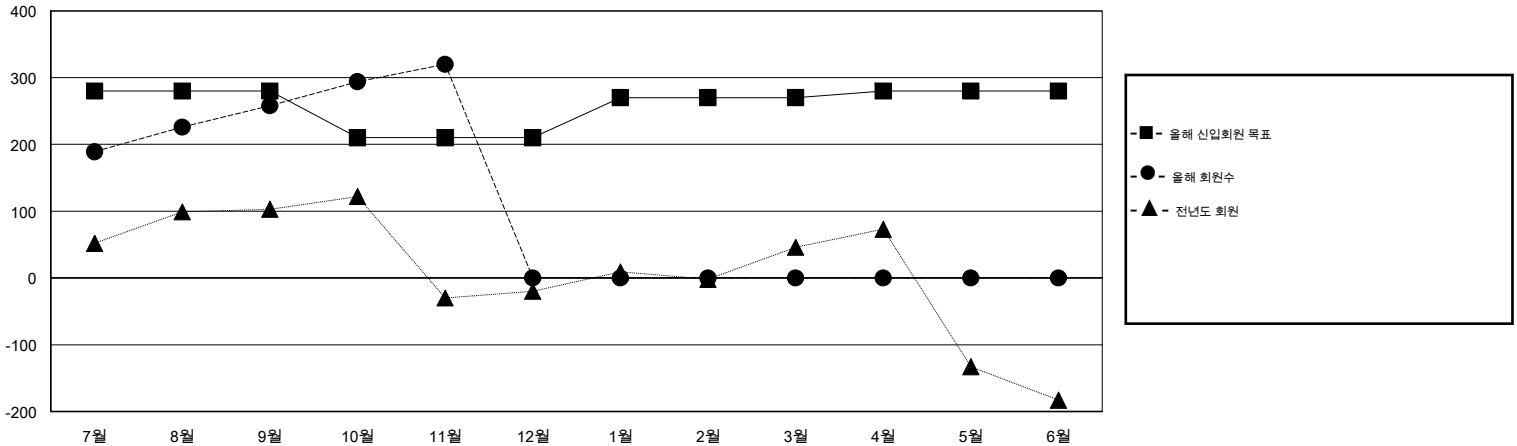

# MONTHLY MEMBERSHIP PROGRESS REPORT

District 356 C

Results as of: 11/30/2016

GMT: TAE-YOUNG KIM

장소 REPUBLIC OF KOREA

현장지역 GMT 5

클럽				
결과- 2016-2017				
사분기	신생클럽 목표	신생클럽	해산된 클럽	순 증강/감소
7월/8월/9월	1	1	0	1
10월/11월/12월	1	1	0	1
1월/2월/3월	1	0	0	0
4월/5월/6월	1	0	0	0

회원 1인당				
결과- 2016-2017				
사분기	신입회원 목표	추가된 차터 및 신입 회원	퇴회 회원	순 증강/감소
7월/8월/9월	280	424	166	258
10월/11월/12월	-70	86	24	62
1월/2월/3월	60	0	0	0
4월/5월/6월	10	0	0	0

목표 및 누적 신생클럽 수

목표 및 누적 회원수

해산된 클럽: 0	1명 이상의 신입회원을 등록한 75 CLUBS OF 106	성별 분포
		남성 4,128 (82.23%)
		여성 892 (17.77%)
퇴회회원	<a href="#">여기에 클릭하여 현황보고 내용 검토</a>	가족단위 회원 12
작고 4		세대주 6
클럽해산 0		비 세대주 6
기타 186		
합계 190		